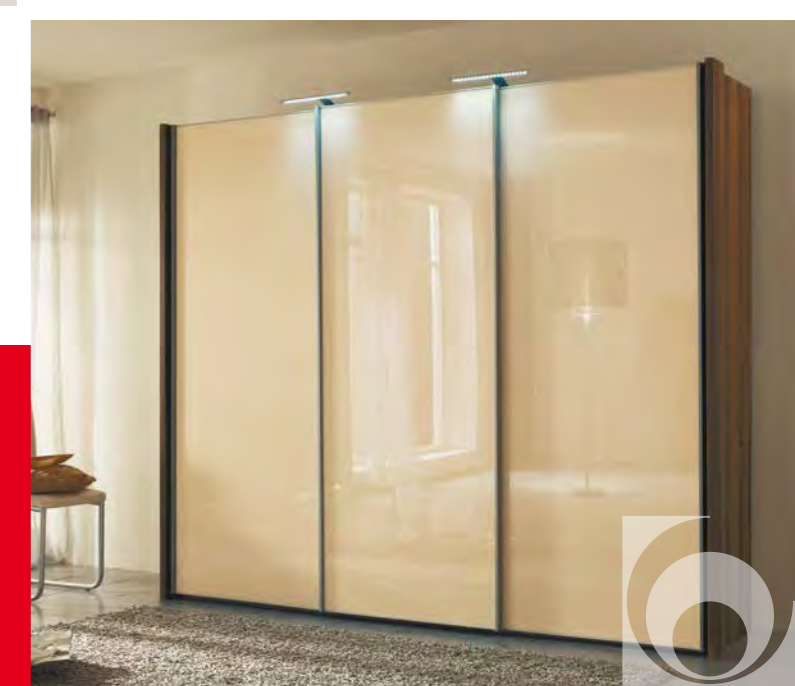

...in Form und Farbe.
...in Colours and Design.
...in vorm en kleur.

bietet 2 Höhen, 8 Breiten und viele Möglichkeiten der Front-Gestaltung. Passend zu Ihrem Ambiente: silber-matte oder chrom-glänzende Griff- und Querleisten.

offers 2 different heights, 8 different widths and almost unlimited front options. Suitable for your ambience: mat silver or shiny chrome handles and trims.

biedt 2 hoogtes, 8 breedtes en veel frontvariaties. Passend in ieder interieur: mat-zilvere of chroomglanzende greep- en sierlijsten.

Einzelschränke. Wardrobes. Kasten.

made in germany