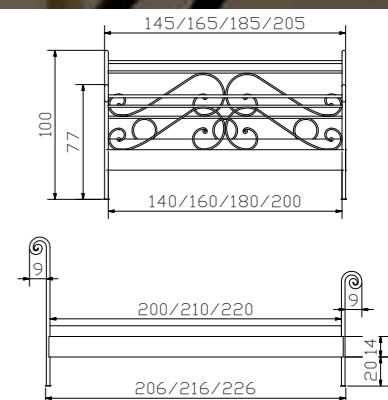

Cura

Nachttisch
Massiveisen handgeschmiedet schmiedeisenfarbig

Table de nuit
Fer massif forgé à la main teinté fer

Bedside table
Solid iron handforged ironcoloured

Dimension cm
42/37/50

Cerete Bett
Massiveisen handgeschmiedet schmiedeisenfarbig
Breiten
Längen

Cerete lit
Fer massif forgé à la main teinté fer
Largeurs
Longueurs

Cerete bed
Solid iron handforged ironcoloured
Widths
Lengths

Dimension cm
140, 160, 180, 200
200, 210, 220