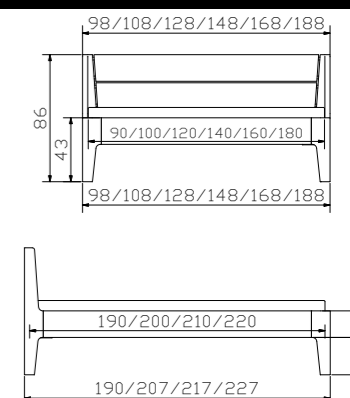

Claudio-inox
Aida
Cara

Herrendiener
Kommode
Nachttisch

Eiche cognac,
gebürstet, geölt

Valet
Commode
Table de nuit

Chêne cognac,
brossé, huilé

Dressboy
Chest of drawers
Bedside table

Oak cognac,
brushed, oiled

Dimension cm
45/28/107
103/40/77
50/40/40

Veldano Bett
Eiche cognac,
gebürstet, geölt
Breiten
Längen

Veldano lit
Chêne cognac,
brossé, huilé
Largeurs
Longueurs

Veldano bed
Oak cognac,
brushed, oiled
Widths
Lengths

Dimension cm
90, 100, 120, 140, 160, 180
190, 200, 210, 220