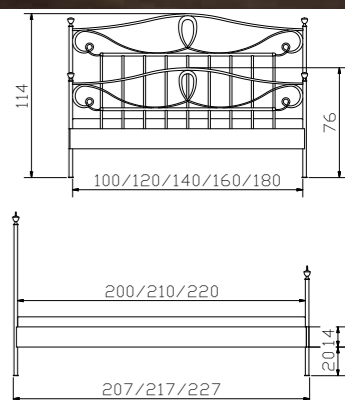

Table de nuit  
Fer massif forgé à la main blanc

Bedside table  
Solid iron handforged white

42/37/50

**Lurano Bett**  
Eisen weiss  
Breiten  
Längen

**Lurano lit**  
Fer blanc  
Largeurs  
Longueurs

**Lurano bed**  
Iron white  
Widths  
Lengths

**Dimension cm**  
100, 120, 140, 160, 180  
200, 210, 220