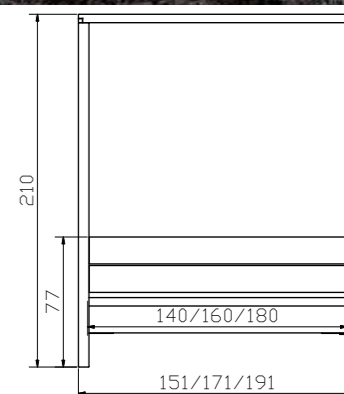

Silvio-inox
Lovara
Dupla

Herrendiener
Kommode
Nachtisch

Kernbuche massiv natur
geölt

Valet
Commode
Table de nuit

Hêtre coeur rouge massif
naturel huilé

Dressboy
Chest of drawers
Bedside table

Solid heart beech natural
oiled

Dimension cm
45/28/103
90/40/75
48/40/35

Diva Bett
Kernbuche massiv natur
geölt
Breiten
Länge

Sail Baldachin-Tuch
Baumwolle weiss
Breiten
Länge

Diva Bett
Hêtre coeur rouge massif
naturel huilé
Largeurs
Longueur

Sail tissu de baldaquin
Coton blanc
Largeurs
Longueur

Diva Bett
Solid heart beech natural
oiled
Widths
Length

Sail canopy cloth
Cotton white
Widths
Length

Dimension cm
140, 160, 180
200

140, 160, 180
200