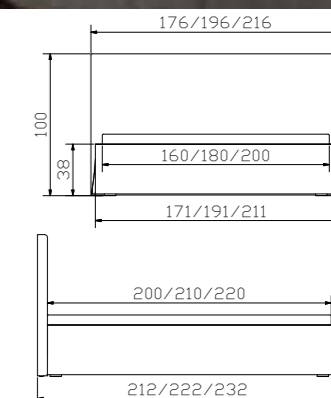

**Cessa
Cera**

Kommode
Nachttisch

Wildeiche natur,
gebürstet, geölt

Commode
Table de nuit

Chêne nouveaux naturel,
brossé, huilé

Chest of drawers
Bedside table

Wildoak natural,
brushed, oiled

Dimension cm
120/48/80
60/48/38

Novara Bett
Linen offwhite 340
Breiten
Länge

**Novara Bett nur
erhältlich in Linen siehe
Register 10 Seite 9**

Novara lit
Linen offwhite 340
Largeurs
Longueur

**Novara lit uniquement
disponible en Linen
voir index 10 page 9**

Novara bed
Linen offwhite 340
Widths
Length

**Novara bed only available
in Linen see index 10
page 9**

Dimension cm
160, 180, 200
200, 210, 220