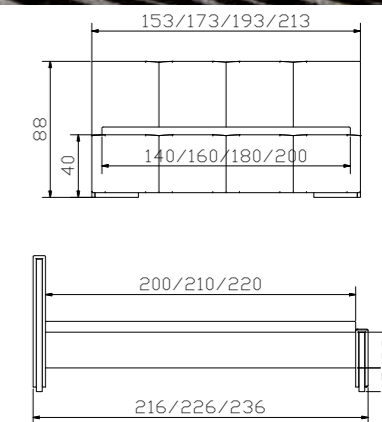

Chest of drawers +  
handles (set of 3) chrome  
Bedside table + handles  
(set of 2) iron  
Dressboy

**Dimension cm**  
120/48/80  
48/42/38  
45/28/107

**Navero** Bett  
Campos blanc 372/  
Wildbuche marone, geölt  
Breiten  
Längen  
Fusshöhe

Longpans  
Hauteur

uniquement disponible en:  
- Campos  
- Casual  
- Cuir véritable  
voir index 10 page 10.9

**Navero** bed  
Campos blanc 372/wild-  
beech marone, oiled  
Widths  
Length  
Height of feet

Bedsides  
Height

only available in:  
- Campos  
- Casual  
- Real leather  
see index 10 page 9

**Dimension cm**  
140, 160, 180, 200  
200, 210, 220  
20 (39)

23

**Silvio-inox**  
**Lovara**  
**Dupla**