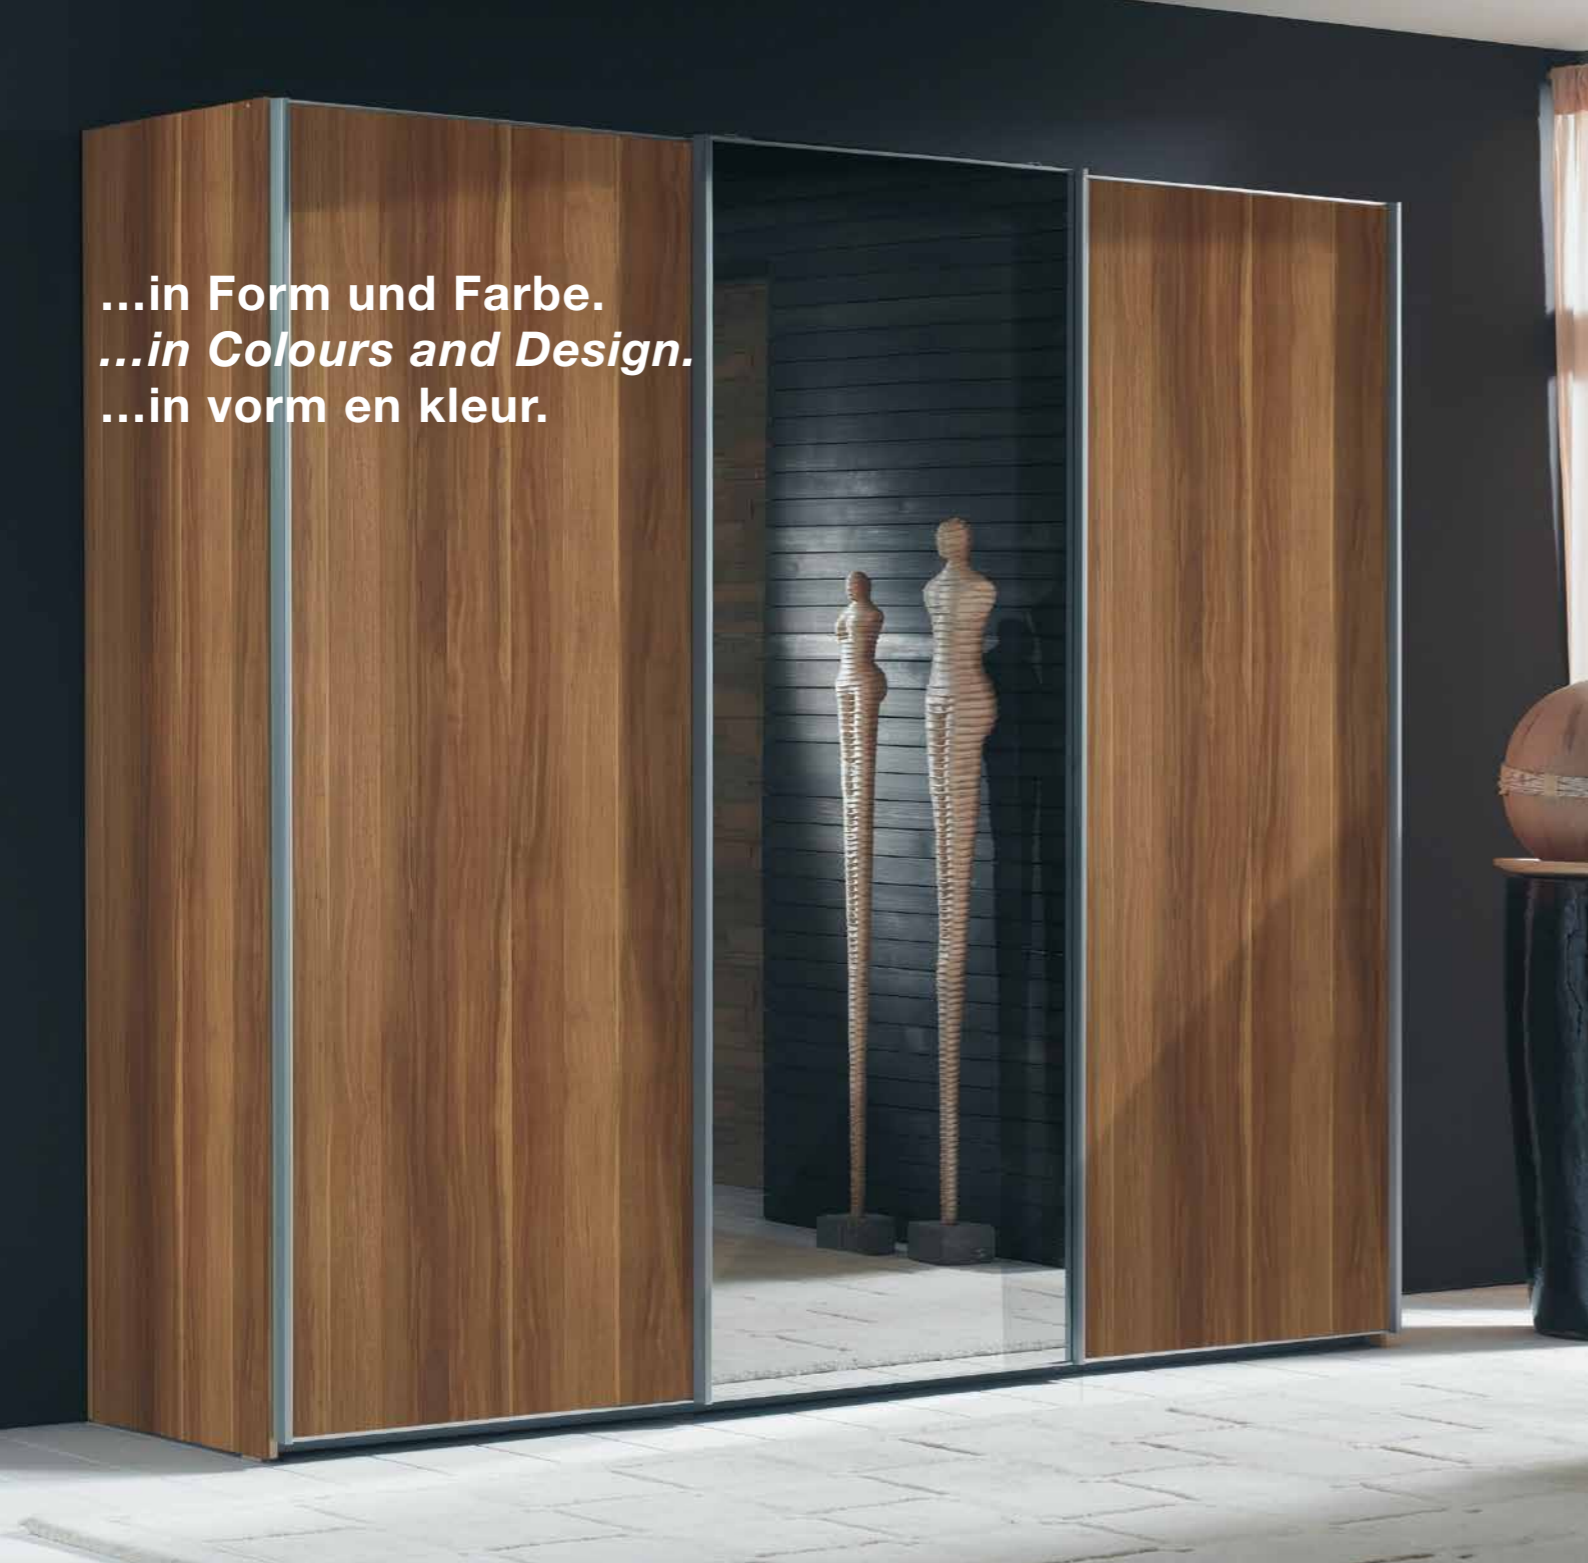

Vielfältige Möglichkeiten...
Extended variety...
Meerdere mogelijkheden...

Einzelschränke. *Wardrobes.* Kasten.

made in germany

...in Form und Farbe.
...in Colours and Design.
...in vorm en kleur.

bietet 2 Höhen, 8 Breiten und viele Möglichkeiten der Front-Gestaltung. Passend zu Ihrem Ambiente: silber-matte oder chrom-glänzende Griff- und Querleisten.