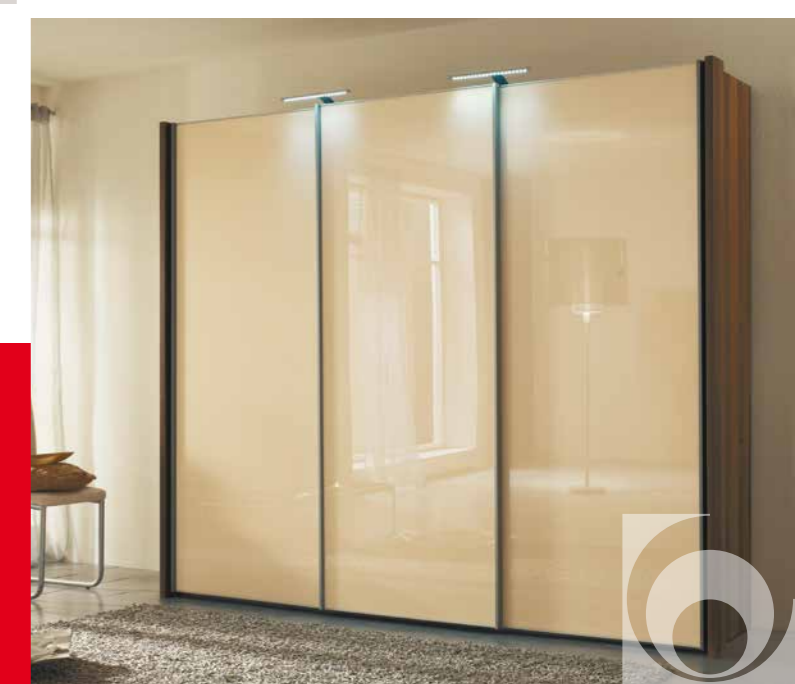

...in Form und Farbe.
...in Colours and Design.
...in vorm en kleur.

bietet 2 Höhen, 8 Breiten und viele Möglichkeiten der Front-Gestaltung. Passend zu Ihrem Ambiente: silber-matte oder chrom-glänzende Griff- und Querleisten.

offers 2 different heights, 8 different widths and almost unlimited front options. Suitable for your ambience: mat silver or shiny chrome handles and trims.

biedt 2 hoogtes, 8 breedtes en veel frontvariaties. Passend in ieder interieur: mat-zilvere of chroomglanzende greep- en sierlijsten.

Einzelschränke. Wardrobes. Kasten.

made in germany