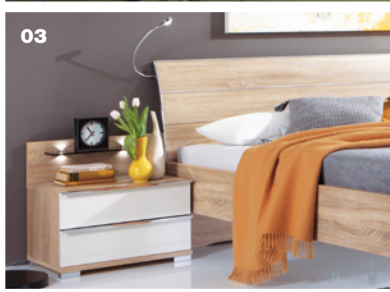

Urbanes
Design.
Urban
Design.