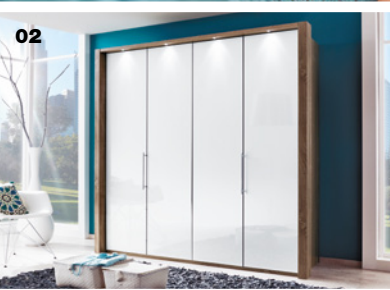

Korpus
Carcase

Front
Front

Alpinweiß
(Dekor)
Alpine white

Glas weiß
Glass white

Schwarz
(Dekor)
Black

Glas schwarz
Glass black

Walnuss-
Nachbildung
Walnut effect

Glas magnolie
Glass magnolia

Eiche-sägerau-
Nachbildung
Rustic oak effect

Parsol-Bronze-
Spiegel
Parsol bronze mirror

Trüffel-eiche-
Nachbildung
Dark rustic oak effect